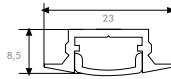

**PPL 9010**

IP20/40/54/65

**Example of Code** 9010.14.30.9.5.DA

Main Code	Watt	CCT	CRI	Finishes	Driver
<b>9010</b>	14 - 14W/mt	27 - 2700K	8 - ≥ 80	1 - White	N - Non Dim**
	19 - 19W/mt	30 - 3000K	9 - ≥ 90	2- Grey	DA - DALI**
		35 - 3500K		3 - Black	
		40 - 4000K		4 - Special Colour*	
				5 - Aluminium Eloxal	