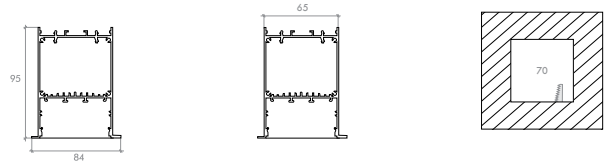

**PPL 9030**

IP20/40/54/65

**Example of Code** 9030.38.30.9.5.N

Main Code	Watt	CCT	CRI	Finishes	Driver
<b>9030</b>	38 - 2x19W/mt	27 - 2700K	8 - $\geq 80$	1 - White	N - Non Dim**
		30 - 3000K	9 - $\geq 90$	2- Grey	DA - DALI**
		35 - 3500K		3 - Black	
		40 - 4000K		4 - Special Colour*	
				5 - Aluminium Eloxal	