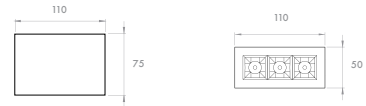

**PLED 4323**

**Example of Code** 4323.2.34.27.9.1.N

Main Code	Watt	Degree	CCT	CRI	Finishes	Driver
<b>4323</b>	1 - 3x1W	12 - Narrow	27 - 2700K	8 - $\geq 80$	1 - White	N - Non Dim
	2 - 3x2W	34 - Medium	30 - 3000K	9 - $\geq 90$	2 - Grey	DA - DALI**
	3 - 3x3W	48 - Wide	40 - 4000K		3 - Black	
					4 - Special Colour*	

Lumens (Output)	Watt	3000K	4000K
<b>4323</b>	3x1W	3x65lm	3x70lm
	3x2W	3x135lm	3x140lm
	3x3W	3x200lm	3x210lm

**Notes** \* On request  
 \*\* Body Dimensions change according to the dali option