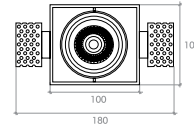

PLED 6115

IP20/40/54/65

Example of Code 6115.7.24.27.9.1.N

Main Code	Watt	Degree	CCT	CRI	Finishes	Driver
6115	7 - 7W	24 - Narrow	27 - 2700K	8 - ≥ 80	1 - White	N - Non Dim
	10 - 10W	36 - Medium	30 - 3000K	9 - ≥ 90	2 - Grey	DA - DALI
	13 - 13W	60 - Wide	35 - 3500K	35 - 3500K	3 - Black	PH - Phase Dim
			40 - 4000K	4 - Special Colour*	TR - Triac	
			5 - Two Colour Option*	V - 1 / 10V		