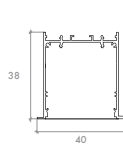

PPL 9020

IP20/40/54/65

Example of Code 9020.19.30.9.5.N

Main Code	Watt	CCT	CRI	Finishes	Driver
9020	19 - 19W/mt	27 - 2700K	8 - ≥ 80	1 - White	N - Non Dim**
		30 - 3000K	9 - ≥ 90	2- Grey	DA - DALI**
		35 - 3500K		3 - Black	
		40 - 4000K		4 - Special Colour*	
				5 - Aluminium Eloxal	